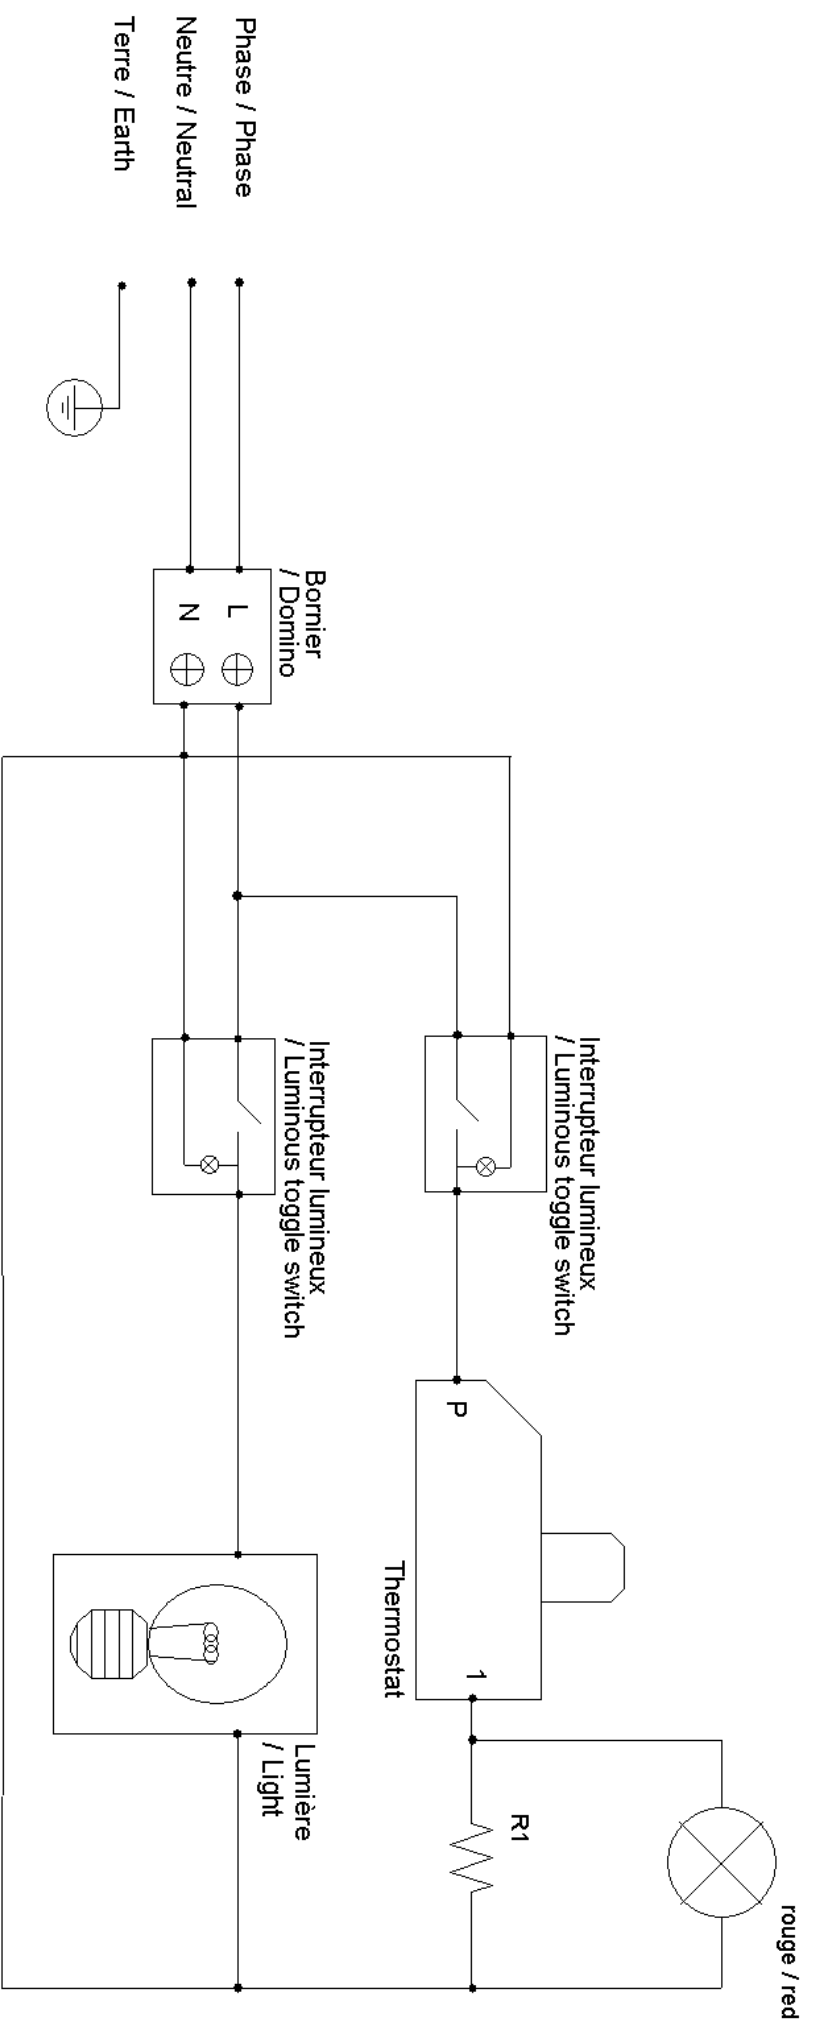

04/2007

Mod: VLD2/R

Production code: WDL 200

Diamond
catering equipment

Modifications

Date	Nom	Date	Nom
18/04/2007	A. David		

Description

WDL 100 / WDL 200	
Référence câblage	
C02113	