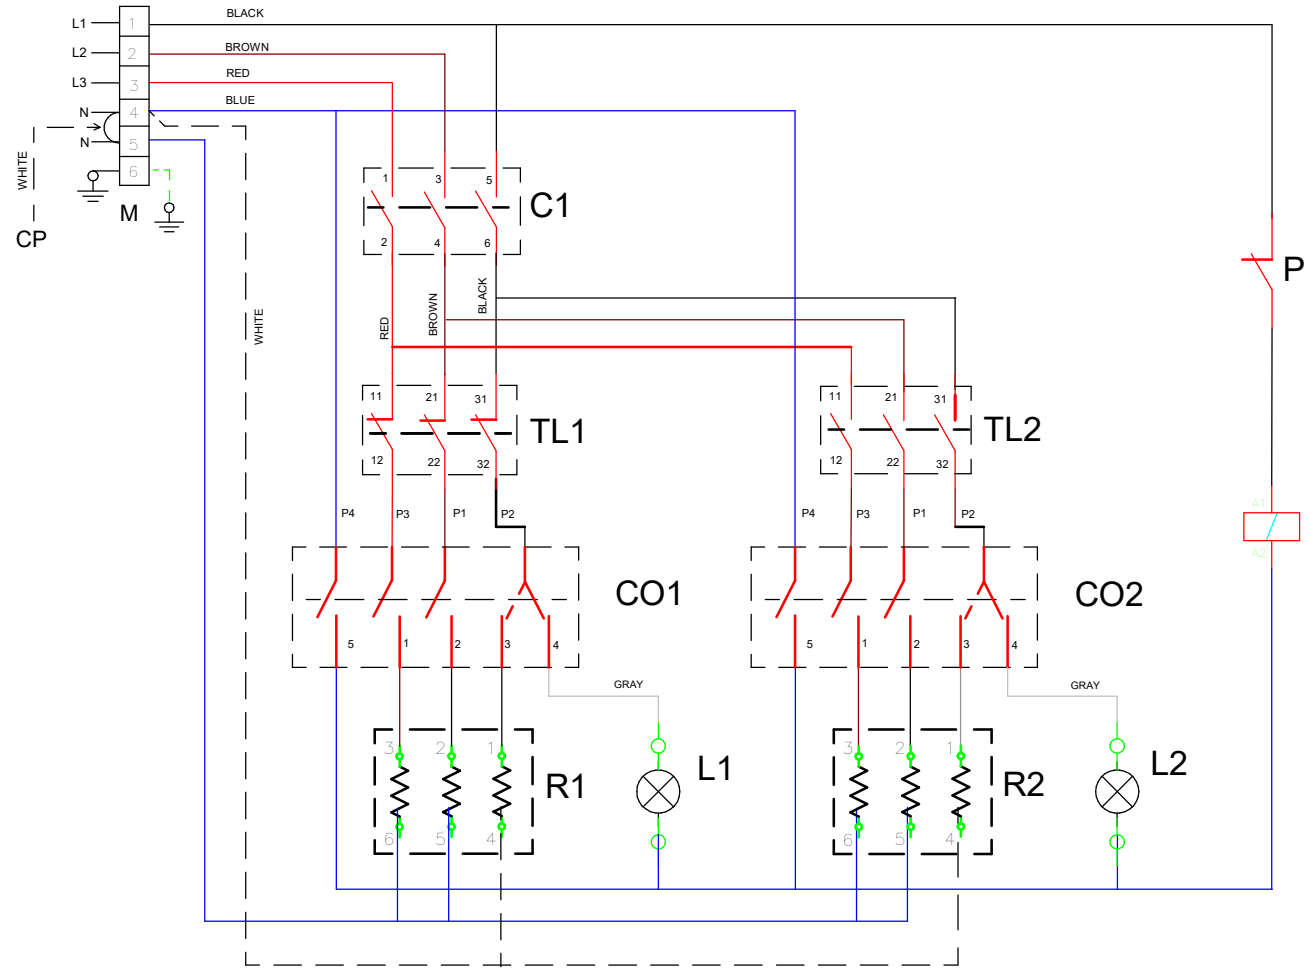

MOD : E9/M10I8-N

Production code : DIPEE98A100I

09/2023

380-415 3N ~

	ITALIANO	FRANCAIS	ENGLISH	DEUTSCH
P	PRESSOSTATO	CONTACT DE PRESSION	AIR SWITCH	KONTAKTDRUCK
M	MORSETTIERA	PENNEAU DE CONTROLE	TERMINAL BLOCK	KLEMMENLEISTE
CP	CAVO PONTE	CABLE PONT	BRIDGE CABLE	CABLE BRIDGE
CO1-CO2	COMMUTATORE	COMMUTEUR	SWITCH	HAUPTSCHALTER
TL1-TL2	TERMOSTATO LIMITE	LIMITE THERMOSTAT	LIMIT THERMOSTAT	THERMOSTAT
R1-R2	RESISTENZA	RESISTANCE	HEATING ELEMENT	ROHRHEIZKORPER
C1	CONTATTORE DI POTENZA	RELAJ	RELAIS	RELAIS
L1-L2	LAMPADA VERDE	LAMPE VERTE	GREEN LAMP	GRUENE LAMPE

CO1 - CO2