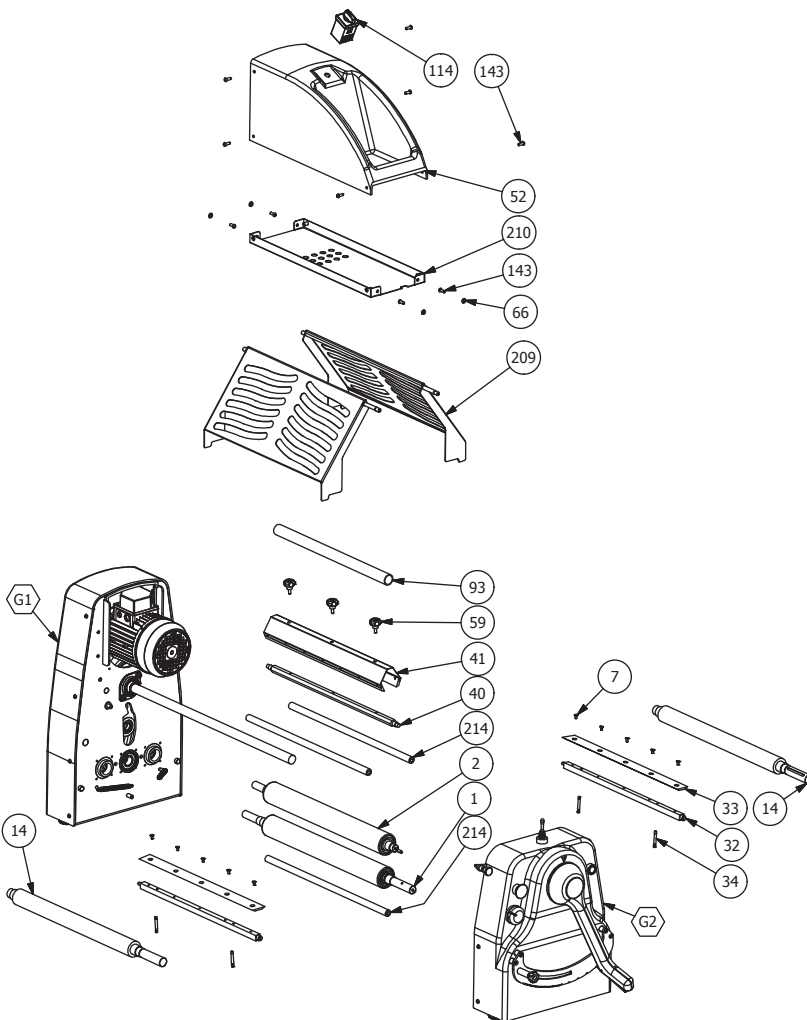

11/2019

Mod: LM/50-10SS

Production code: ST500-100

FIG. / ABB. / PИC. 20 - SB500-ST500 Parti di ricambio / Spare parts / Pieces de rechange / Repuestos / Ersatzteile / Запасные части

FIG. / ABB. / PИC. 21 - SB500-ST500 Parti di ricambio / Spare parts / Pieces de rechange / Repuestos / Ersatzteile / Запасные части

FIG. / ABB. / PИC. 24 - SB500-ST500 Parti di ricambio / Spare parts / Pieces de rechange / Repuestos / Ersatzteile / Запасные части

SB500P / ST500 / ST500P Lista ricambi

ITEM	QTY	STOCK NUMBER	DESCRIPTION
1	1	SB000001	RULLO LAMINAZIONE INFERIORE
2	1	SB000002	RULLO LAMINAZIONE SUPERIORE
3	2	SBX00003	SUPPORTO RULLO INFERIORE
4	1	SFX00004	RISCONTRO DI TRASCINAMENTO
5	2	SFX00005	BOCCOLA DISTANZIALE PER INVERSIONE MARCIA
6	1	SFX00006	BOCCOLA FILETTATA 2 PRINCIPI FILETTO QUADRO
7	5	10005010	VITE M5X10
8	1	SFX00008	RISCONTRO DI TRASCINAMENTO DI ESTREMITÀ
9	1	SFX00009	FLANGIA DI BLOCCAGGIO
10	1	SBX00010	DISTANZIALE PIGNONE RULLO INFERIORE
11	1	SBX00011	SPALLETTA LATO COMANDI
12	1	SBX00012	SPALLETTA LATO MOTORE
13	4	SBX00013	SUPPORTO TRASCINAMENTO TAPPETO
14	2	SBX00014	ALBERO TRASCINAMENTO TAPPETO
15	1	SBX00015	STAFFA SUPPORTO CORONA
16	1	SBX00016	STAFFA SUPPORTO E ROTAZIONE BRACCIO DX
17	1	SBX00017	STAFFA SUPPORTO E ROTAZIONE BRACCIO SX
18	1	SBX00018	DISTANZIALE PIGNONE RULLO SUPERIORE
19	1	SBX00019	RULLO TENDITAPPETO
20	2	SBX00020	DISCO POSIZIONATORE A SCATTO
21	4	SFX00021	PERNO CERNIERA
22	2	SBX00022	BOCCOLA CALETTAMENTO E ROTAZIONE BRACCIO
23	2	SFX00023	AZIONAMENTO FINECORSA
24	1	SFX00024	CORONA DOPPIA Z19-1/2X3/16 AZIONAMENTO TAPPETI
25	2	SFX00025	PIGNONE Z16-1/2X3/16
26	2	SFX00026	PIGNONE Z21-1/2X3/16 A DISEGNO
27	2	SFX00027	PIGNONE RUOTA LIBERA Z16-1/2X1/8
28	1	SFX00028	CORONA DOPPIA Z35-3/8X7/32 A DISEGNO
29	2	SBX00029	PIGNONE DOPPIO Z15-3/8X7/32