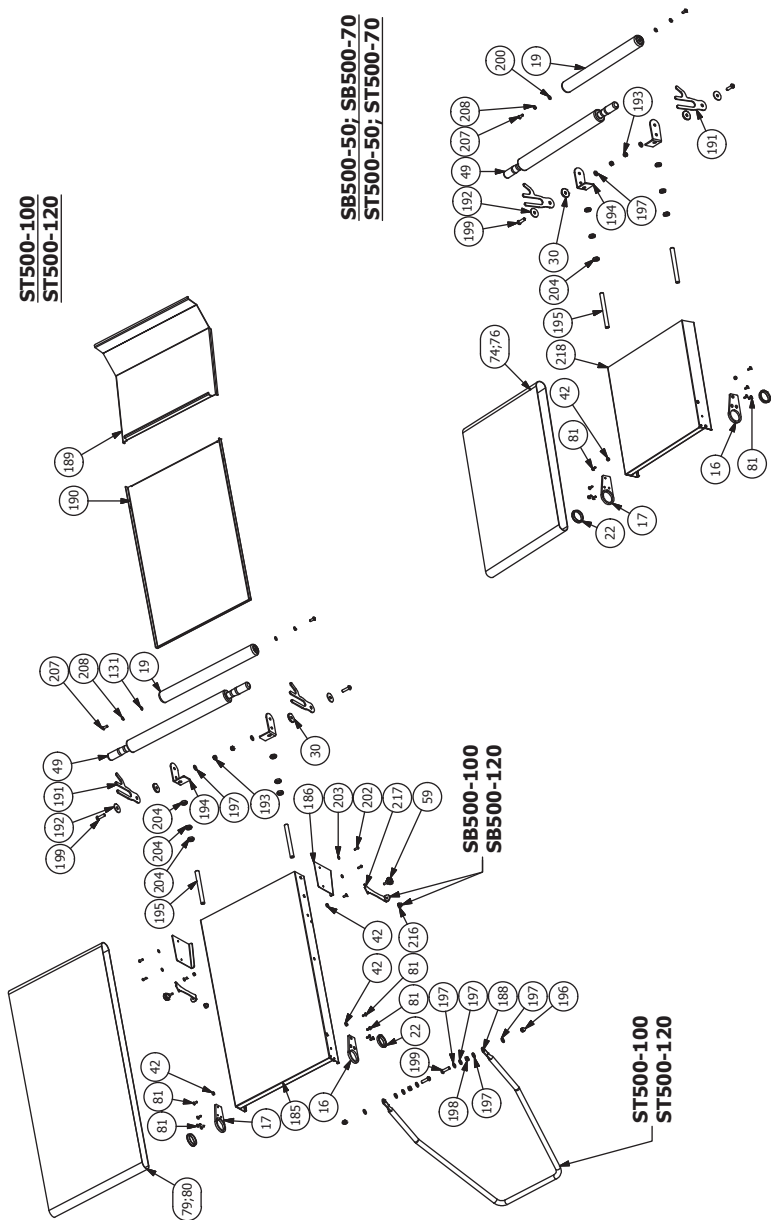

FIG. / ABB. / PИC. 24 - SB500-ST500 Parti di ricambio / Spare parts / Pieces de rechange / Repuestos / Ersatzteile / Запасные части

SB500P / ST500 / ST500P Lista ricambi

ITEM	QTY	STOCK NUMBER	DESCRIPTION
1	1	SB000001	RULLO LAMINAZIONE INFERIORE
2	1	SB000002	RULLO LAMINAZIONE SUPERIORE
3	2	SBX00003	SUPPORTO RULLO INFERIORE
4	1	SFX00004	RISCONTRO DI TRASCINAMENTO
5	2	SFX00005	BOCCOLA DISTANZIALE PER INVERSIONE MARCIA
6	1	SFX00006	BOCCOLA FILETTATA 2 PRINCIPI FILETTO QUADRO
7	5	10005010	VITE M5X10
8	1	SFX00008	RISCONTRO DI TRASCINAMENTO DI ESTREMITÀ
9	1	SFX00009	FLANGIA DI BLOCCAGGIO
10	1	SBX00010	DISTANZIALE PIGNONE RULLO INFERIORE
11	1	SBX00011	SPALLETTA LATO COMANDI
12	1	SBX00012	SPALLETTA LATO MOTORE
13	4	SBX00013	SUPPORTO TRASCINAMENTO TAPPETO
14	2	SBX00014	ALBERO TRASCINAMENTO TAPPETO
15	1	SBX00015	STAFFA SUPPORTO CORONA
16	1	SBX00016	STAFFA SUPPORTO E ROTAZIONE BRACCIO DX
17	1	SBX00017	STAFFA SUPPORTO E ROTAZIONE BRACCIO SX
18	1	SBX00018	DISTANZIALE PIGNONE RULLO SUPERIORE
19	1	SBX00019	RULLO TENDITAPPETO
20	2	SBX00020	DISCO POSIZIONATORE A SCATTO
21	4	SFX00021	PERNO CERNIERA
22	2	SBX00022	BOCCOLA CALETTAMENTO E ROTAZIONE BRACCIO
23	2	SFX00023	AZIONAMENTO FINECORSA
24	1	SFX00024	CORONA DOPPIA Z19-1/2X3/16 AZIONAMENTO TAPPETI
25	2	SFX00025	PIGNONE Z16-1/2X3/16
26	2	SFX00026	PIGNONE Z21-1/2X3/16 A DISEGNO
27	2	SFX00027	PIGNONE RUOTA LIBERA Z16-1/2X1/8
28	1	SFX00028	CORONA DOPPIA Z35-3/8X7/32 A DISEGNO
29	2	SBX00029	PIGNONE DOPPIO Z15-3/8X7/32