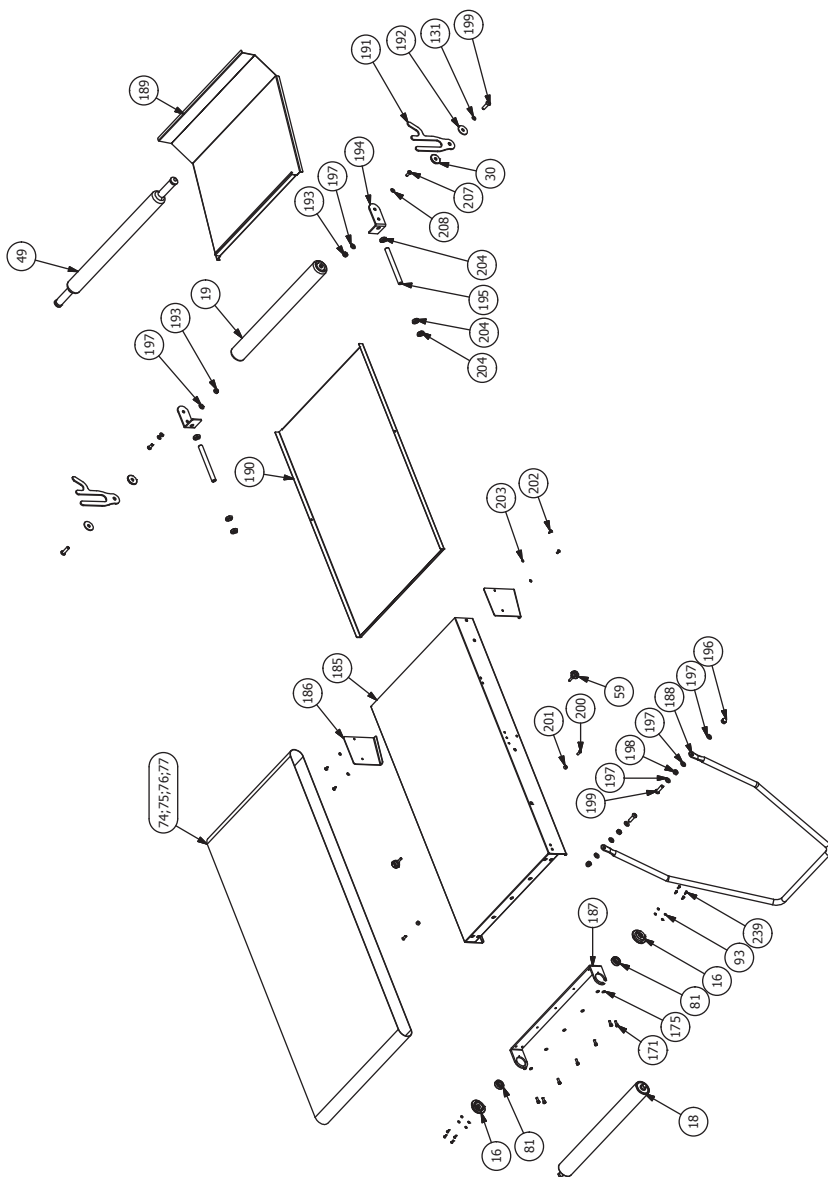

FIG. / ABB. / PИC. 29 - SF600 Parti di ricambio / Spare parts / Pieces de rechange / Repuestos / Ersatzteile / Запасные части

FIG. / ABB. / PИC. 30 - S1600 Parti di ricambio / Spare parts / Pieces de rechange / Repuestos / Ersatzteile / Запасные части

SF600 / SF600P Lista ricambi

ITEM	QTY	STOCK NUMBER	DESCRIPTION
1	1	SF000001	RULLO LAMINAZIONE INFERIORE
2	1	SF000002	RULLO LAMINAZIONE SUPERIORE
3	2	SFX00003	SUPPORTO RULLO INFERIORE
4	1	SFX00004	RISCONTRO DI TRASCINAMENTO
5	2	SFX00005	BOCCOLA DISTANZIALE PER INVERSIONE MARCIA
6	1	SFX00006	BOCCOLA FILETTATA 2 PRINCIPI FILETTO QUADRO
7	24	10005010	VITE M5X10
8	1	SFX00008	RISCONTRO DI TRASCINAMENTO DI ESTREMITÀ
9	1	SFX00009	FLANGIA DI BLOCCAGGIO
10	1	SFX00010	DISTANZIALE PIGNONE
11	1	SFX00011/3	SPALLETTA SUPPORTO MECCANICA LATO CAMANDI
12	1	SFX00012/1	SPALLETTA SUPPORTO MECCANICA LATO MOTORE
13	2	SFX00013	SUPPORTO TRASCINAMENTO TAPPETO
14	2	SFX00014	ALBERO TRASCINAMENTO TAPPETO
15	1	SFX00015/2	SUPPORTO A SALDARE CORONA
16	2	SFX00016	SUPPORTO RULLO TRASCINAMENTO TAPPETO
17	2	SFX00017	CONTRASTO MOBILE
18	1	SF000018	RULLO TRASCINAMENTO TAPPETO
19	1	SF000019	RULLO TENDITAPPETO
20	2	SFX00020	CERNIERA DI SUPPORTO RASCHIETTI RULLO SUPERIORE
21	4	SFX00021	PERNO CERNIERA
22	1	SFX00022	BLOCCHETTO PORTA MOLLA PER POSIZIONAMENTO A SCATTO
23	2	SFX00023	AZIONAMENTO FINECORSA
24	1	SFX00024	CORONA DOPPIA Z19-1/2X3/16 AZIONAMENTO TAPPETI
25	2	SFX00025	PIGNONE Z16-1/2X3/16
26	2	SFX00026	PIGNONE Z21-1/2X3/16 A DISEGNO
27	2	SFX00027	PIGNONE RUOTA LIBERA Z16-1/2X1/8
28	1	SFX00028	CORONA DOPPIA Z35-3/8X7/32 A DISEGNO
29	2	SFX00029	PIGNONE DOPPIO Z18-3/8X7/32