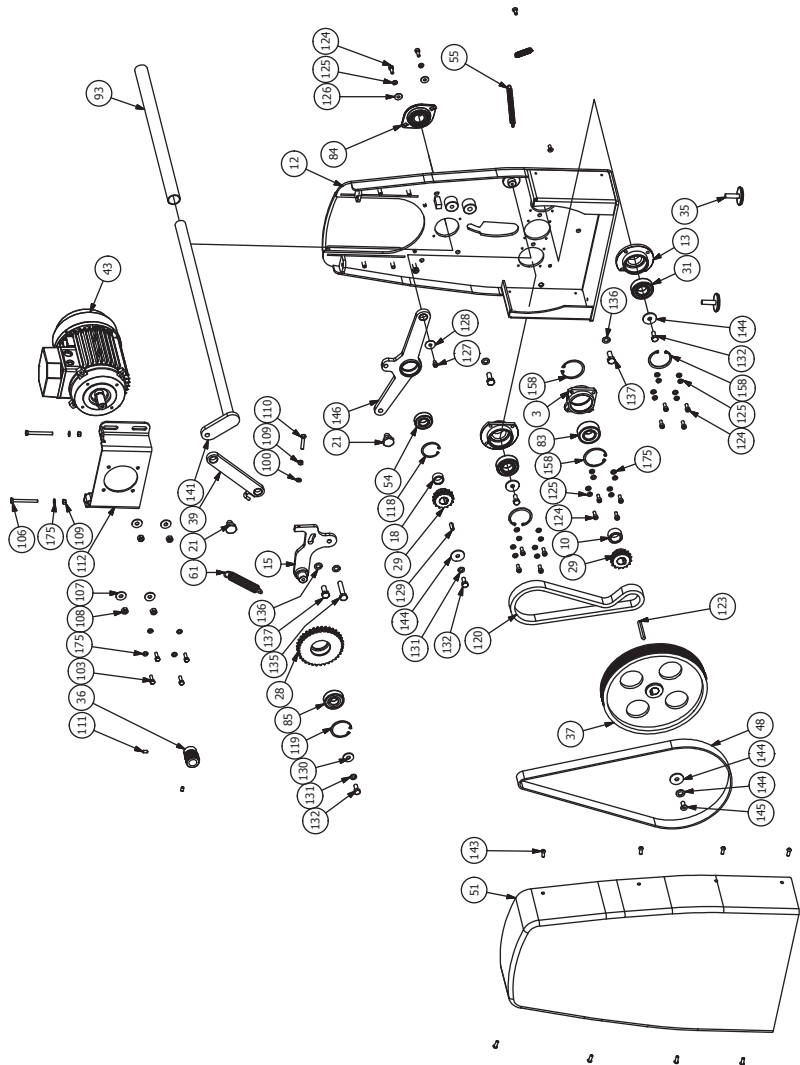

11/2019

Mod: LM/50-10SS

Production code: ST500-100

FIG. / ABB. / PИC. 20 - SB500-ST500 Parti di ricambio / Spare parts / Pieces de rechange / Repuestos / Ersatzteile / Запасные части

FIG. / ABB. / PИC. 21 - SB500-ST500 Parti di ricambio / Spare parts / Pieces de rechange / Repuestos / Ersatzteile / Запасные части

FIG. / ABB. / PИC. 24 - SB500-ST500 Parti di ricambio / Spare parts / Pieces de rechange / Repuestos / Ersatzteile / Запасные части

SB500P / ST500 / ST500P Lista ricambi

ITEM	QTY	STOCK NUMBER	DESCRIPTION
1	1	SB000001	RULLO LAMINAZIONE INFERIORE
2	1	SB000002	RULLO LAMINAZIONE SUPERIORE
3	2	SBX00003	SUPPORTO RULLO INFERIORE
4	1	SFX00004	RISCONTRO DI TRASCINAMENTO
5	2	SFX00005	BOCCOLA DISTANZIALE PER INVERSIONE MARCIA
6	1	SFX00006	BOCCOLA FILETTATA 2 PRINCIPI FILETTO QUADRO
7	5	10005010	VITE M5X10
8	1	SFX00008	RISCONTRO DI TRASCINAMENTO DI ESTREMITÀ
9	1	SFX00009	FLANGIA DI BLOCCAGGIO
10	1	SBX00010	DISTANZIALE PIGNONE RULLO INFERIORE
11	1	SBX00011	SPALLETTA LATO COMANDI
12	1	SBX00012	SPALLETTA LATO MOTORE
13	4	SBX00013	SUPPORTO TRASCINAMENTO TAPPETO
14	2	SBX00014	ALBERO TRASCINAMENTO TAPPETO
15	1	SBX00015	STAFFA SUPPORTO CORONA
16	1	SBX00016	STAFFA SUPPORTO E ROTAZIONE BRACCIO DX
17	1	SBX00017	STAFFA SUPPORTO E ROTAZIONE BRACCIO SX
18	1	SBX00018	DISTANZIALE PIGNONE RULLO SUPERIORE
19	1	SBX00019	RULLO TENDITAPPETO
20	2	SBX00020	DISCO POSIZIONATORE A SCATTO
21	4	SFX00021	PERNO CERNIERA
22	2	SBX00022	BOCCOLA CALETTAMENTO E ROTAZIONE BRACCIO
23	2	SFX00023	AZIONAMENTO FINECORSA
24	1	SFX00024	CORONA DOPPIA Z19-1/2X3/16 AZIONAMENTO TAPPETI
25	2	SFX00025	PIGNONE Z16-1/2X3/16
26	2	SFX00026	PIGNONE Z21-1/2X3/16 A DISEGNO
27	2	SFX00027	PIGNONE RUOTA LIBERA Z16-1/2X1/8
28	1	SFX00028	CORONA DOPPIA Z35-3/8X7/32 A DISEGNO
29	2	SBX00029	PIGNONE DOPPIO Z15-3/8X7/32