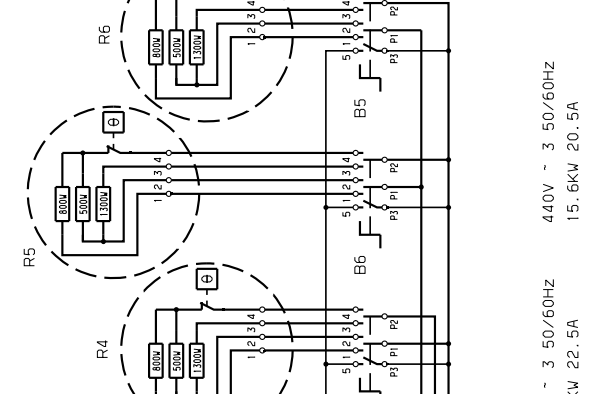

230V ~ 3 50/60Hz
15.6KW 40A

400V ~ 3 50/60Hz
15.6KW 22.5A

440V ~ 3 50/60Hz
15.6KW 20.5A