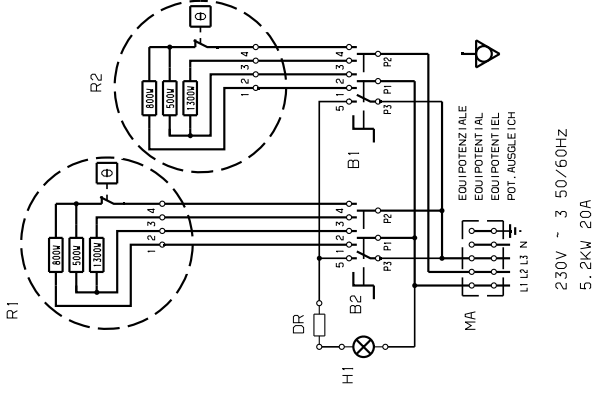

11/2011

Mod: E17/4PQ8T-230-3-N

Production code: 373130

Diamond
catering equipment

230V ~ 3 50/60Hz
5.2KW 20A

400V ~ 3 50/60Hz
5.2KW 11.5A

440V ~ 3 50/60Hz
5.2KW 10.5A

230V ~ 3 50/60Hz
10.4KW 30A

230V ~ 3 50/60Hz
15.6KW 40A

400V ~ 3 50/60Hz
15.6KW 22.5A

440V ~ 3 50/60Hz
15.6KW 20.5A

MA	MORSETTIERA DI ALIMENTAZIONE	MAIN TERMINAL BOARD
B1-B6	COMMUTATORE	COMMUTATOR
R1-R6	RESISTENZE	RESISTANCES
H1	LAMPADA	LIGHT