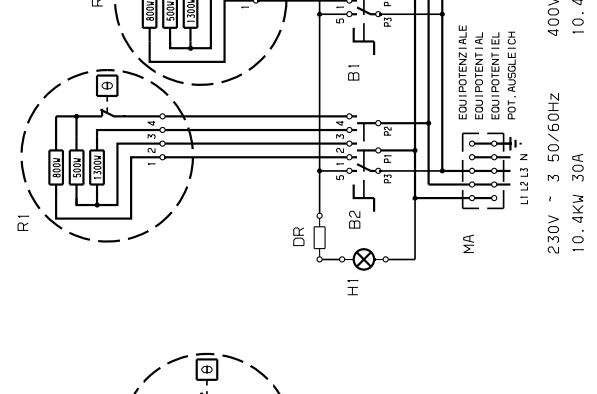

230V ~ 3 50/60Hz
15.6KW 40A

400V ~ 3 50/60Hz
15.6KW 22.5A

440V ~ 3 50/60Hz
15.6KW 20.5A