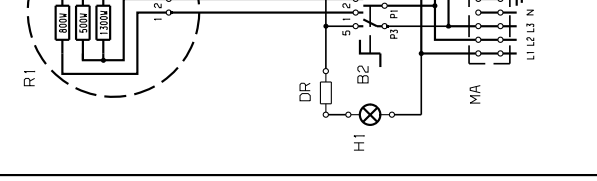

MA	MORSETTIERA DI ALIMENTAZIONE	MAIN TERMINAL BOARD
B1-B6	COMMUTATORE	COMMUTATOR
R1-R6	RESISTENZE	RESISTANCES
H1	LAMPADA	LIGHT