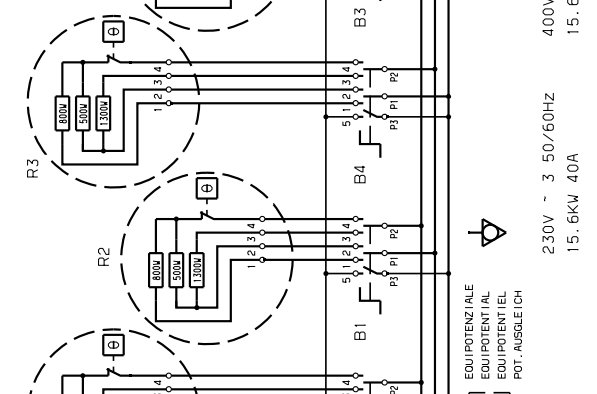

230V ~ 3 50/60Hz
15.6KW 40A

400V ~ 3 50/60Hz
15.6KW 22.5A

440V ~ 3 50/60Hz
15.6KW 20.5A