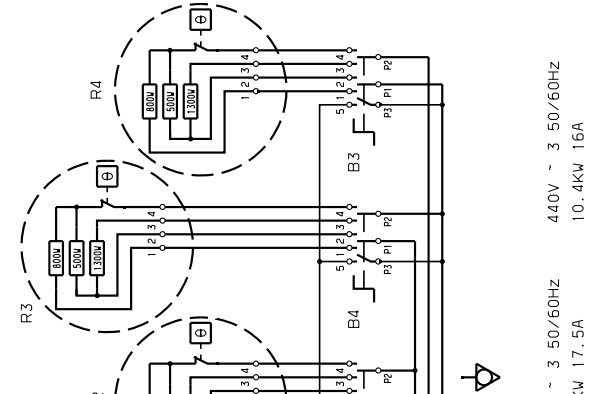

11/2011

Mod: E17/4PQ8T-230-3-N

Production code: 373130

Diamond
catering equipment

230V ~ 3 50/60Hz
5.2KW 20A

400V ~ 3 50/60Hz
5.2KW 11.5A

440V ~ 3 50/60Hz
5.2KW 10.5A

230V ~ 3 50/60Hz
10.4KW 30A