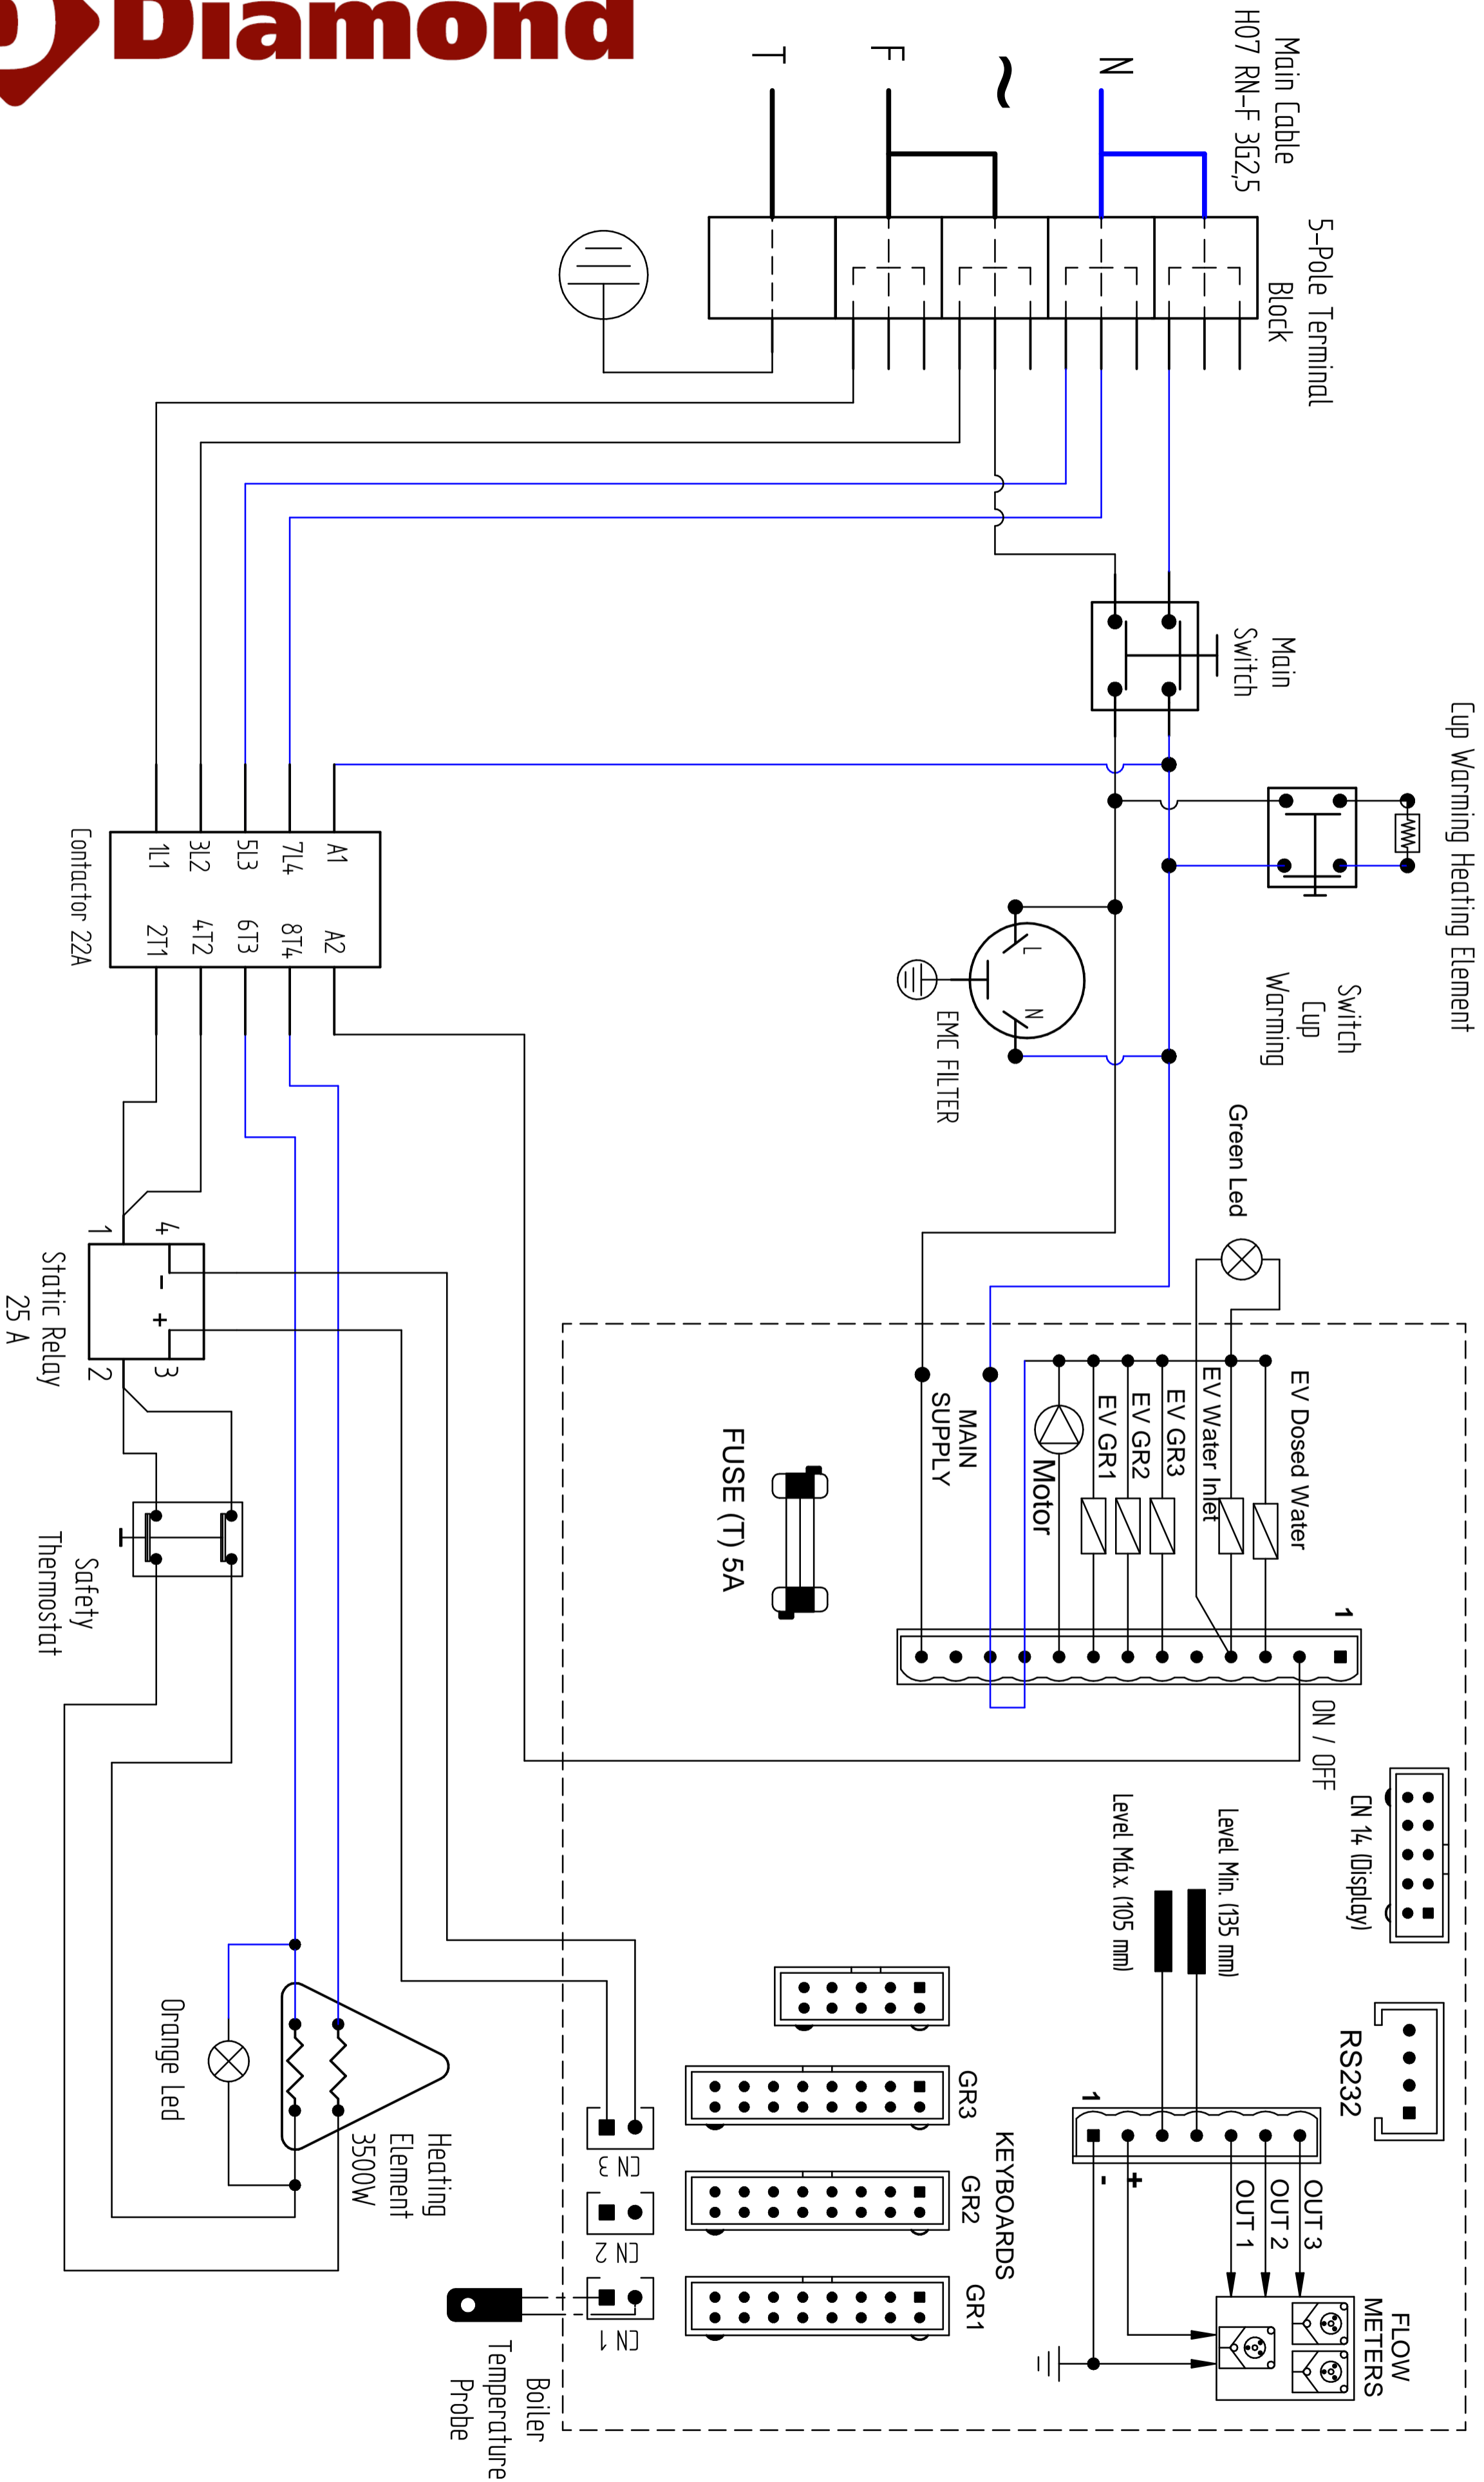

10/2019

Mod: AROMA/2EB

Production code: QUADRANT 2 DSP BLACK

ESQUEMA ELECTRICO
Electric Scheme

MÁQ. CAFÉ AROMA/2EB_2EW
ESPRESSO COFFEE MACHINE AROMA/2EB_2EW

Os elementos deste desenho podem ser alterados sem aviso prévio.
This drawing may be altered without previous notice.