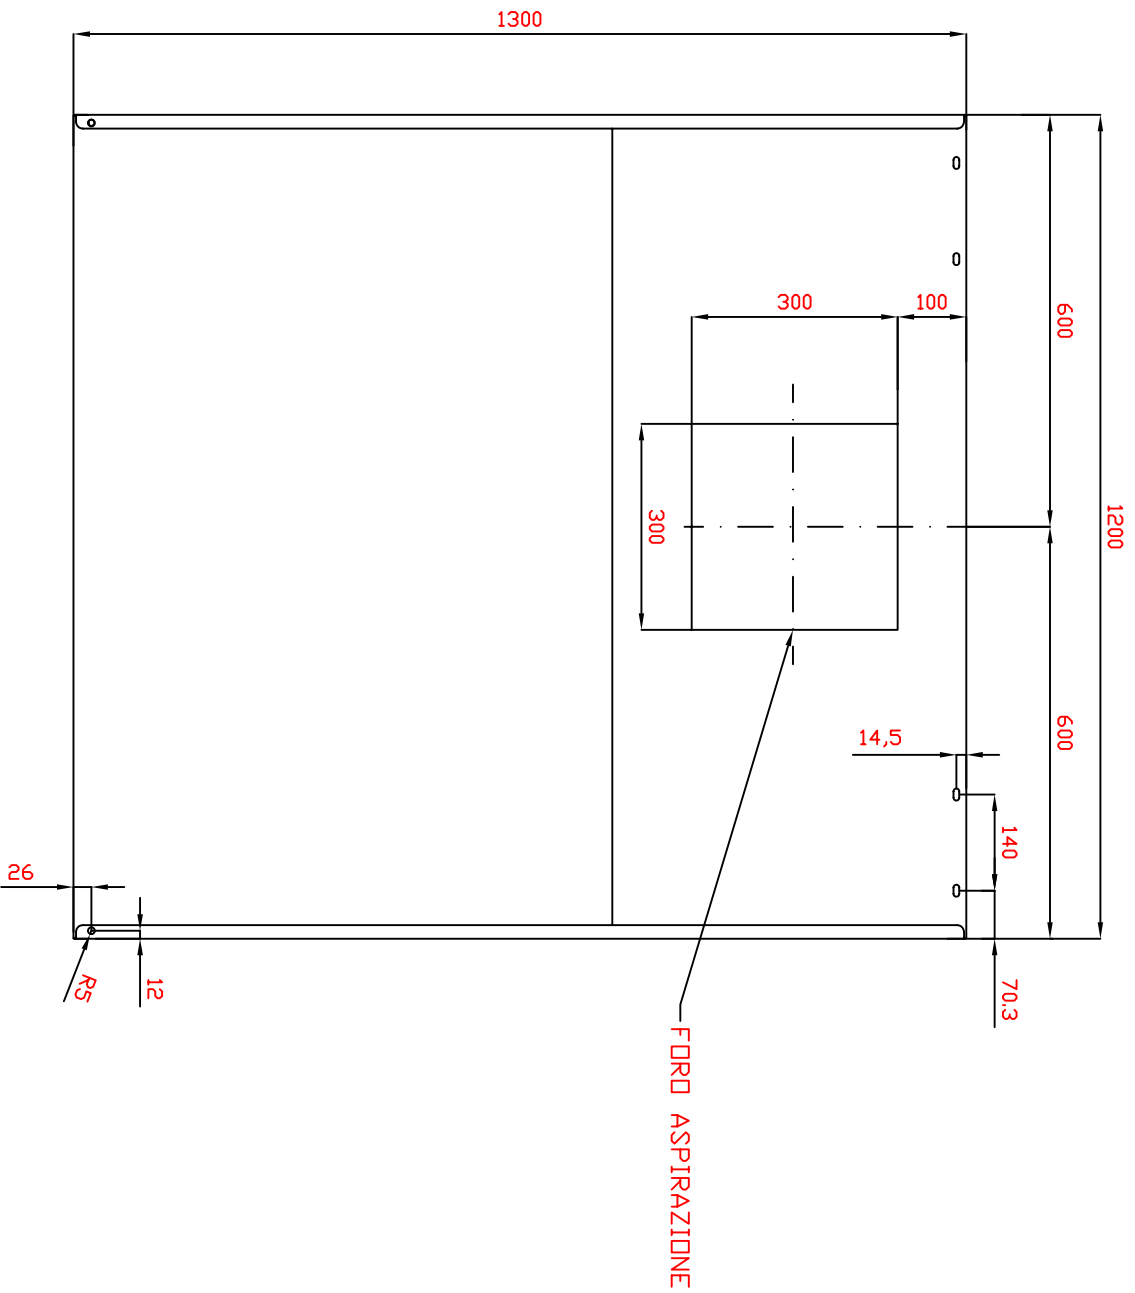

# Mod: KUP1213

Production code: CPB1312BB

**Diamond**  
catering equipment

VISTA SUPERIORE

Rev.	descrizione della revisione				Data	approvato da
cliente :	Foglio A3	1 di 1	Rif.			
Progettato da :	Data :	Nome File :	Tol. Gen. ± 0.5	SCALA 1:8	PZ	Peso :
	Descrizione :	CPB1312BB	SV:			Finitura :
			DF:			MAT:

Percorso :